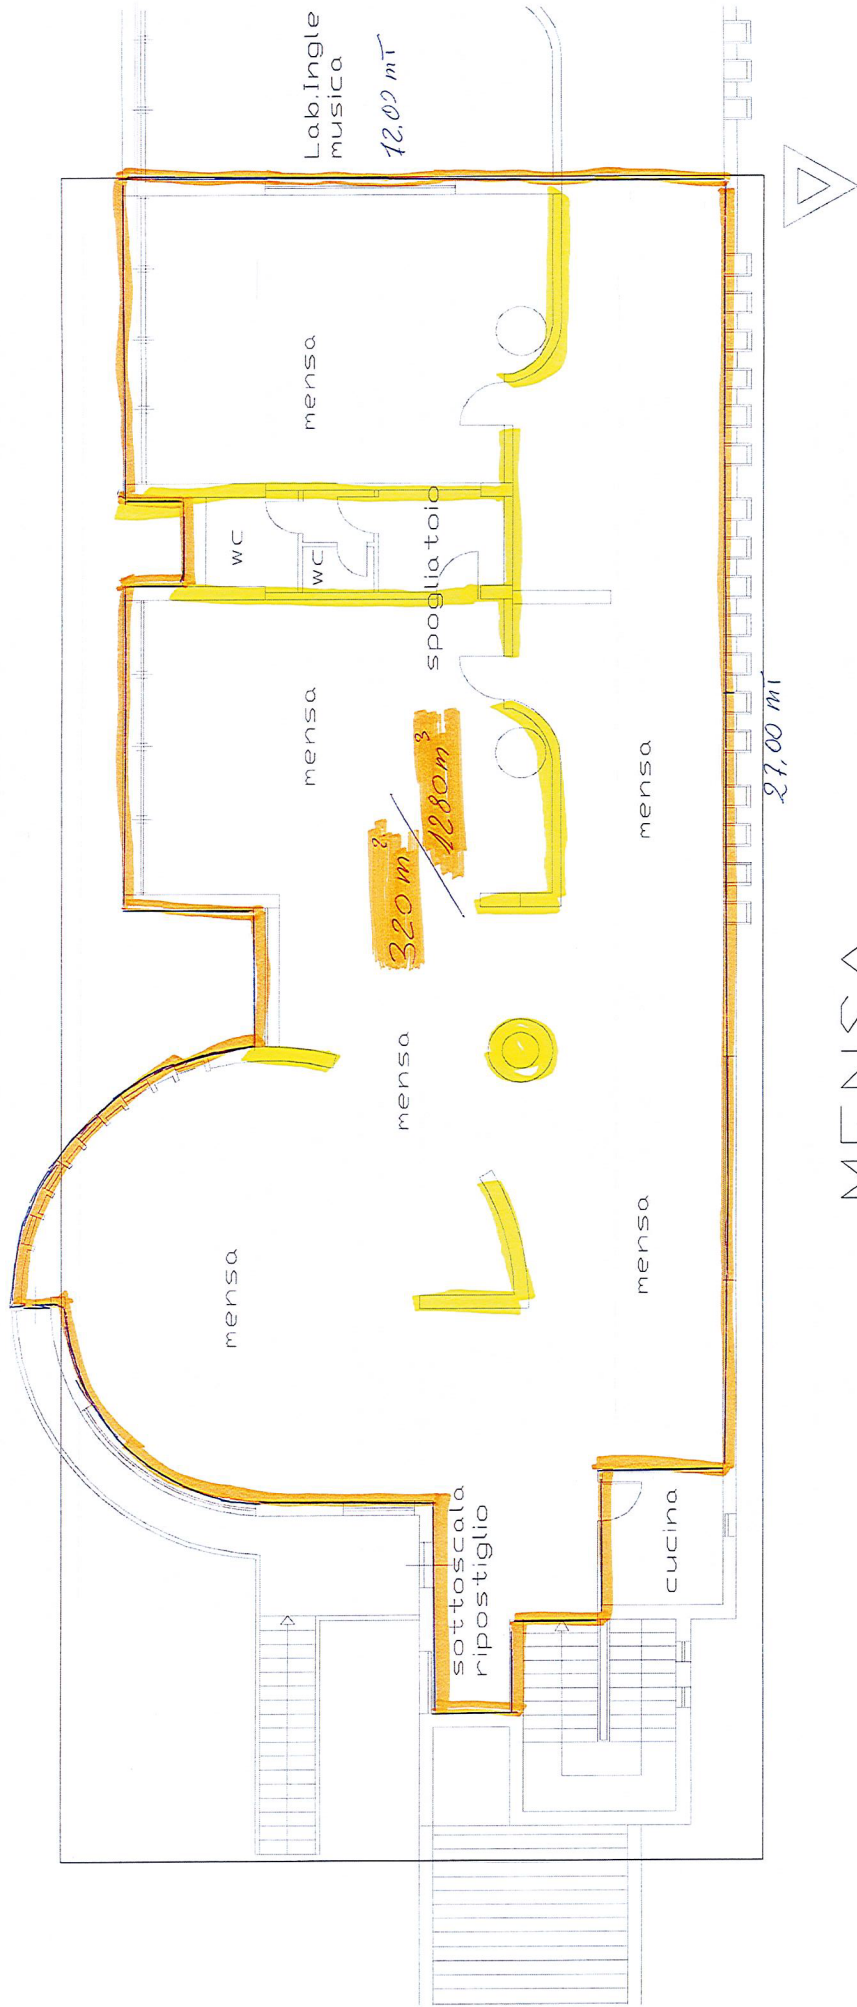

MENSA

TOT. N. 290 EC- / 4 Col.

30,5 Kw

Sc 2 L 1-100

Rektep SpA a socio unico
 Via Polli 4
 40069 Zola Predosa (BO)
 C.F. e P.I. 02402671206

MENSA

38,5 Kw

Scala A-L00