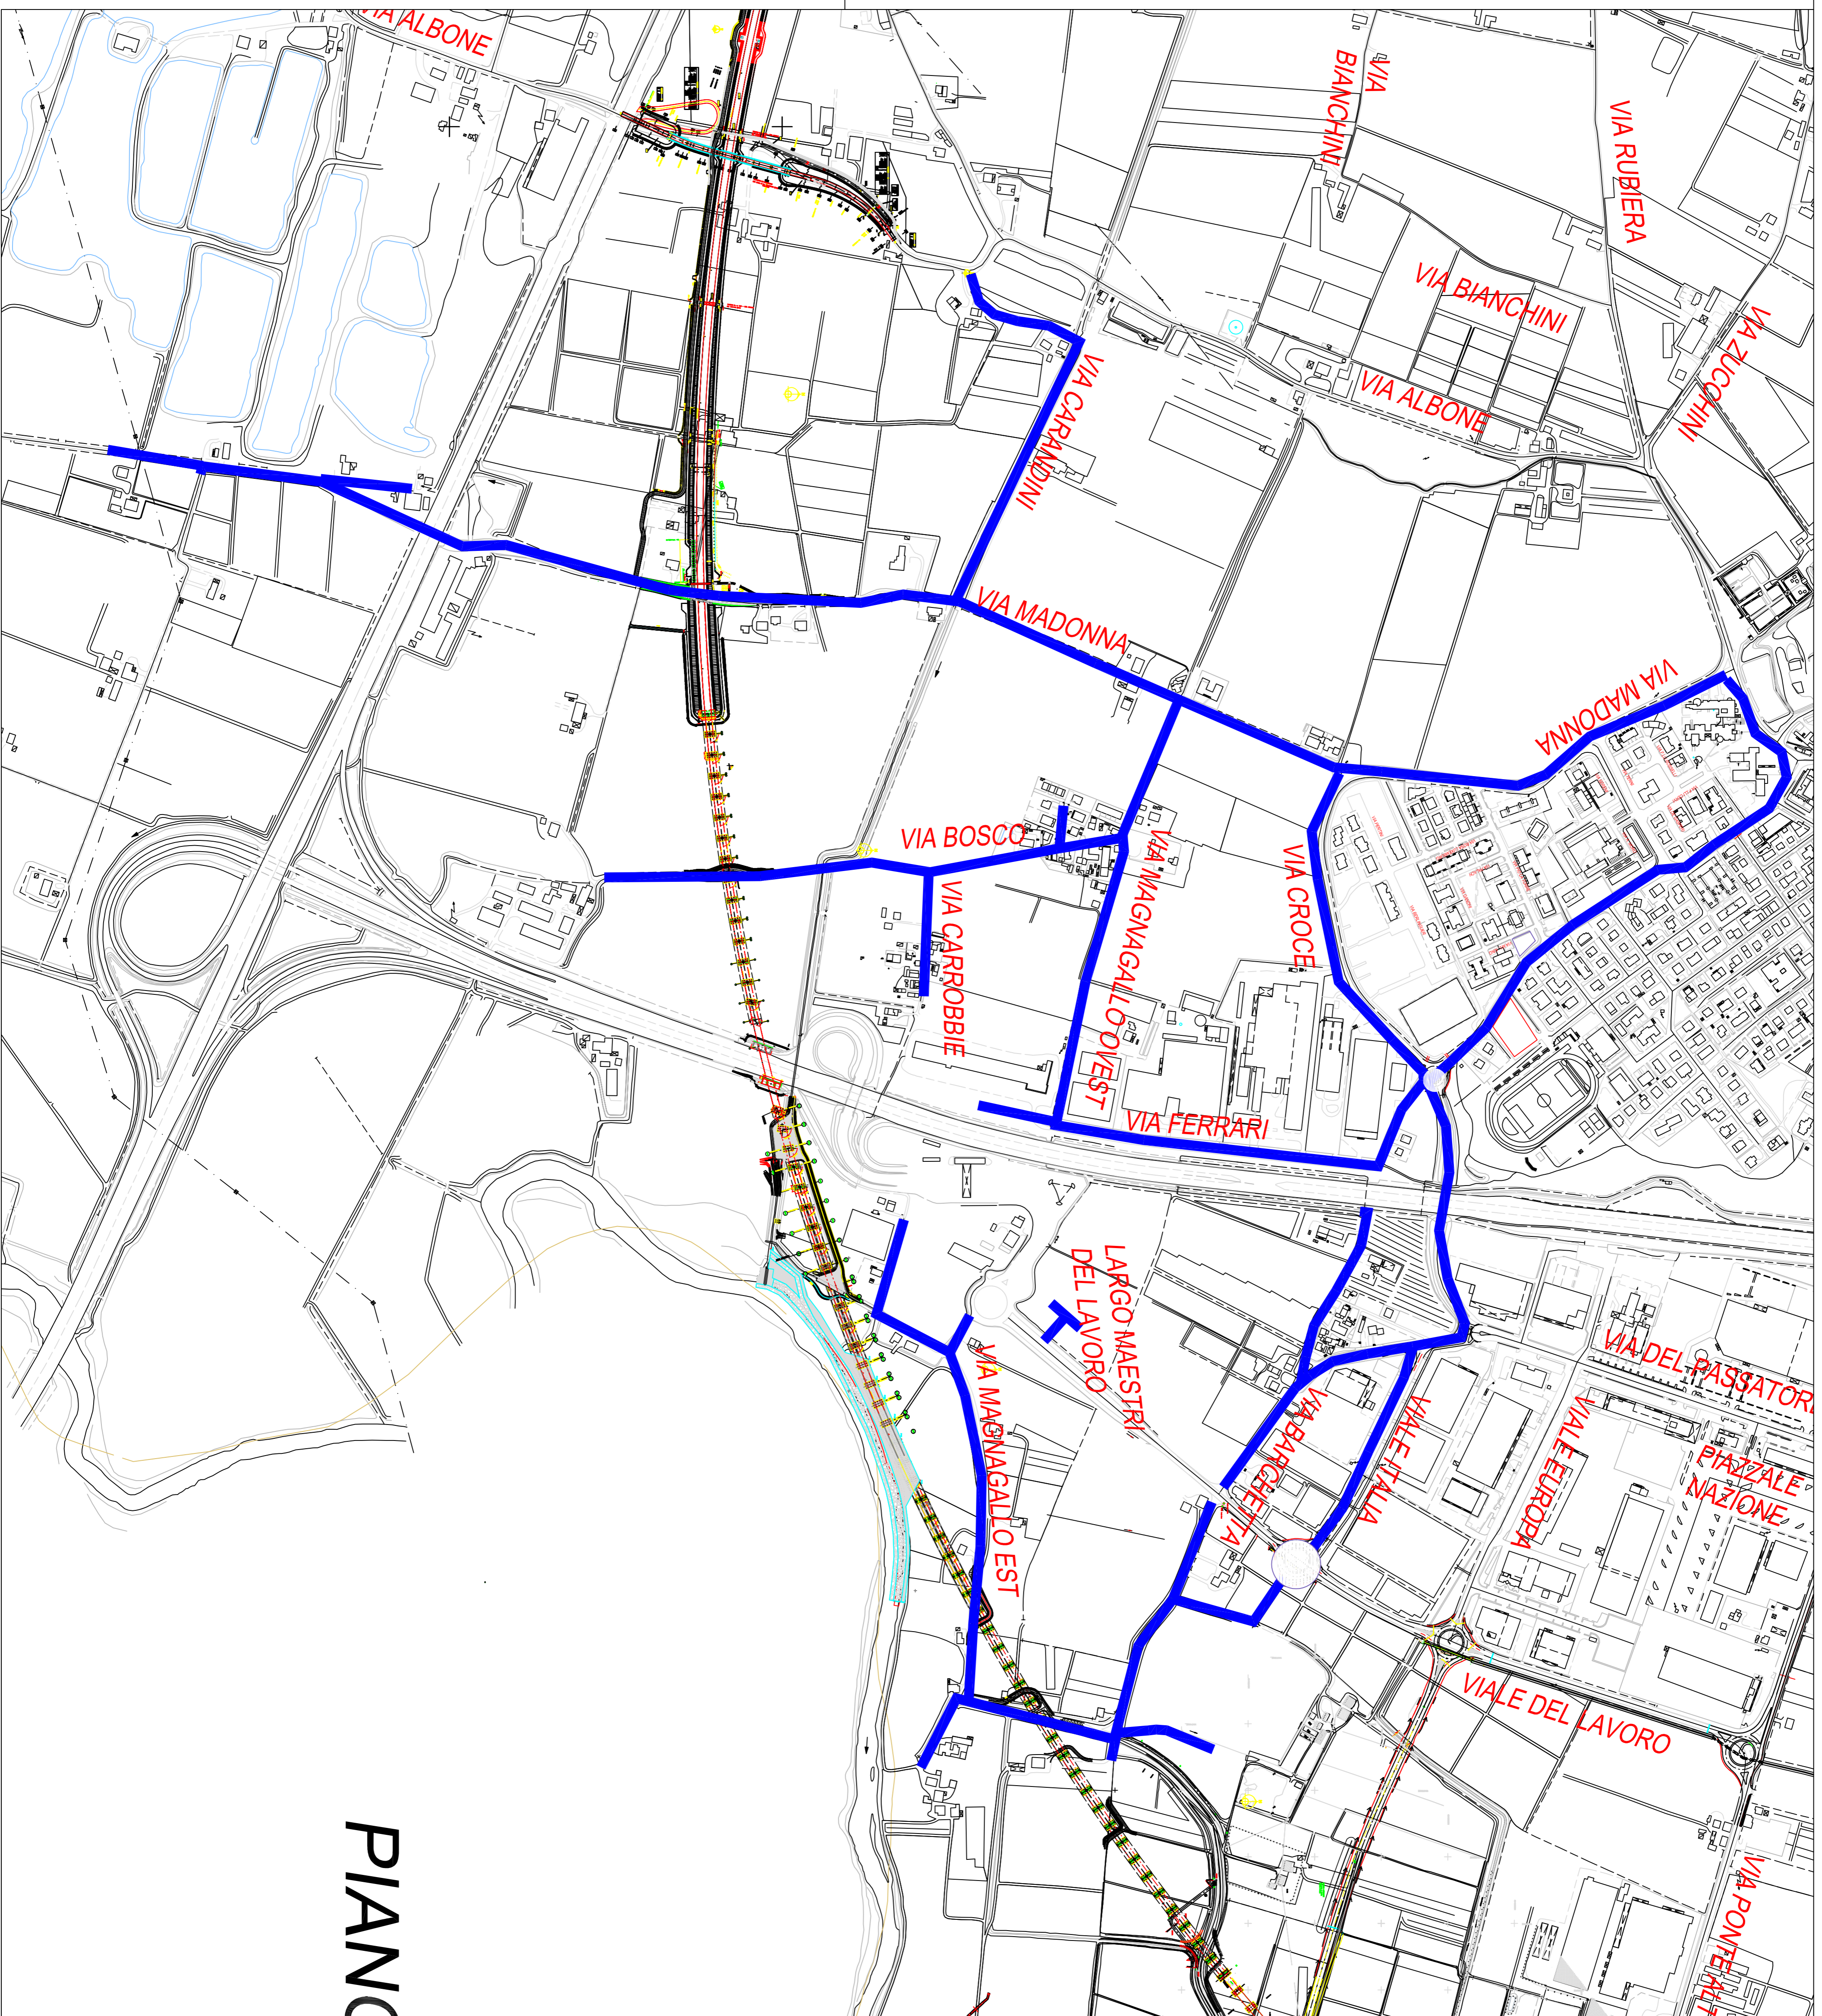

COMUNE DI CAMPOGALLIANO  
Provincia di Modena  
SETTORE III  
ASSETTO E TUTELA DEL TERRITORIO

## PLANIMETRIA NEVE

CARRETTI

ZONA 2

Piano Neve 2020/2021

Nando/planimetrieneve/planimetrieneve2020

PIANC